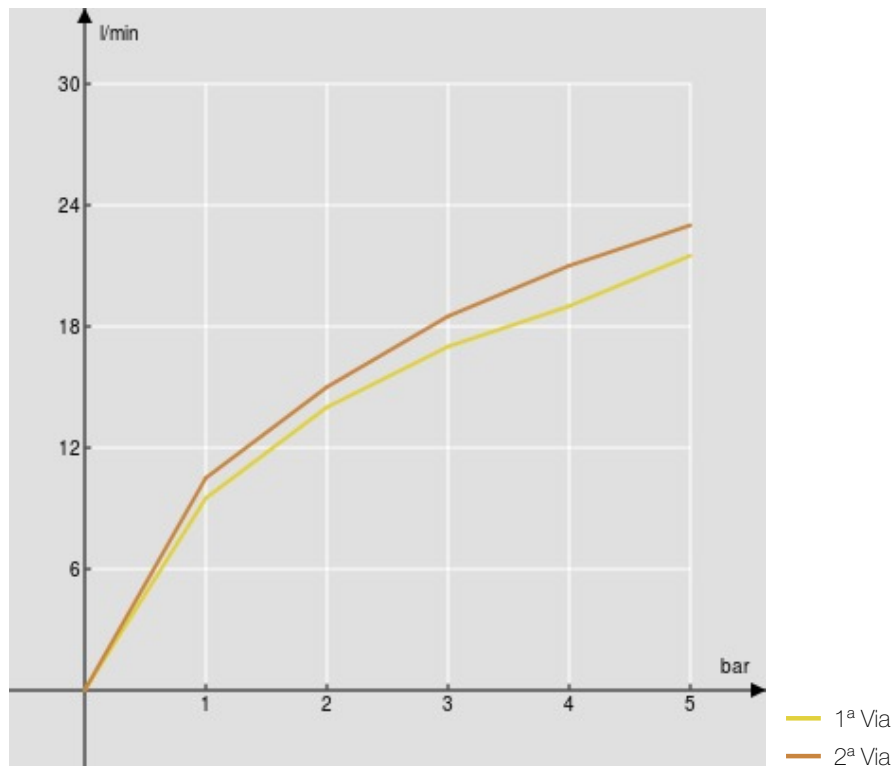

SPECIFICHE

Monocomando incasso a 2 vie

Chrome

Deviatore con ritorno automatico

Limitatore di portata con freno al 50%

Imballo: 16,5 x 21,5 x 17,1 cm / 0,0060662 m³

DIAGRAMMA DI PORTATA: ACQUA CALDA/FREDDA

DIAGRAMMA DI PORTATA: ACQUA MISCELATA