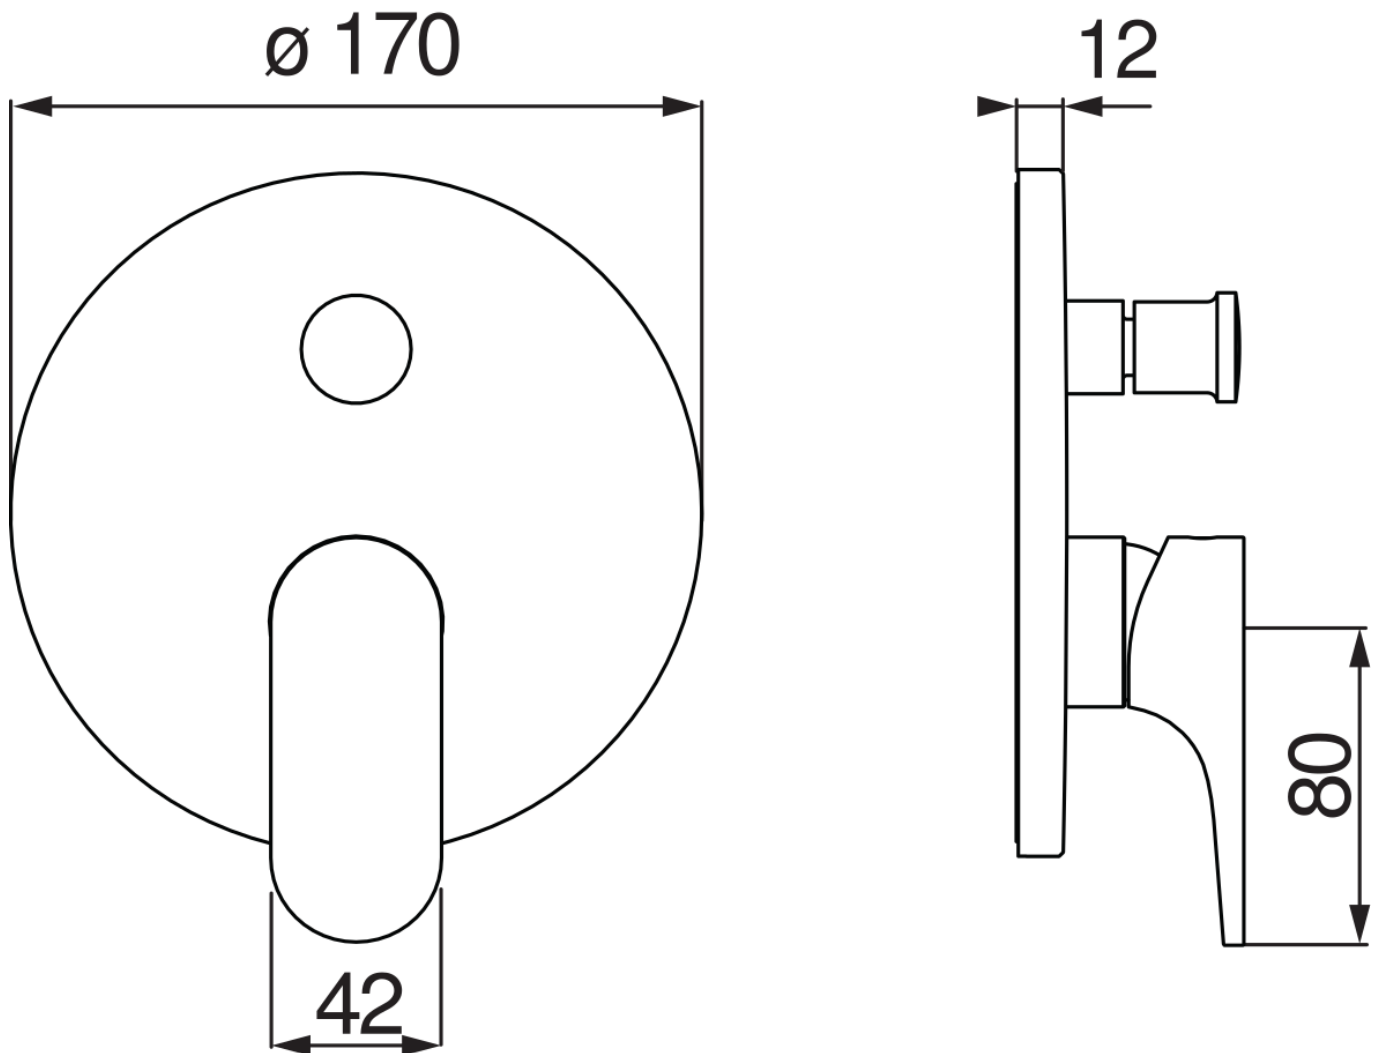

SPECIFICHE

Monocomando incasso a 2 vie

Chrome

Deviatore con ritorno automatico

Limitatore di portata con freno al 50%

Imballo: 16,5 x 21,5 x 17,1 cm / 0,0060662 m³

DIAGRAMMA DI PORTATA: ACQUA CALDA/FREDDA

DIAGRAMMA DI PORTATA: ACQUA MISCELATA